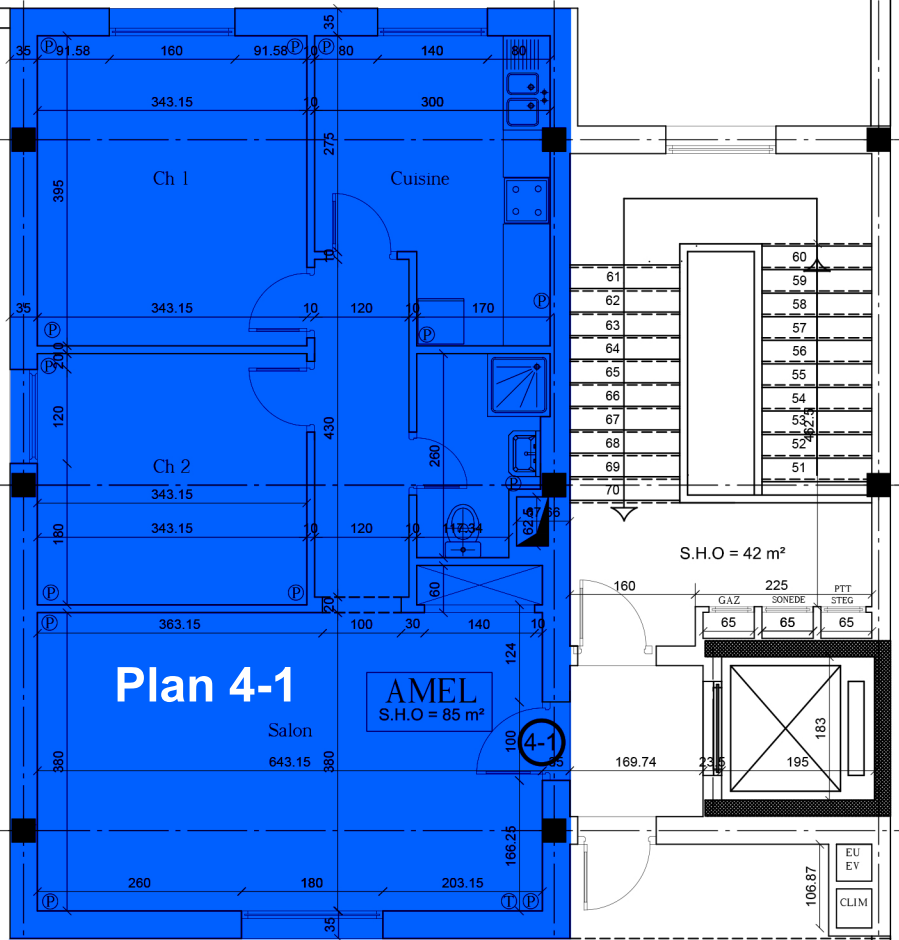

PLAN 4ème ETAGE

S.Couverte:127m²
S.Terrasse:155m²

Terrasse Jouissance
155m²